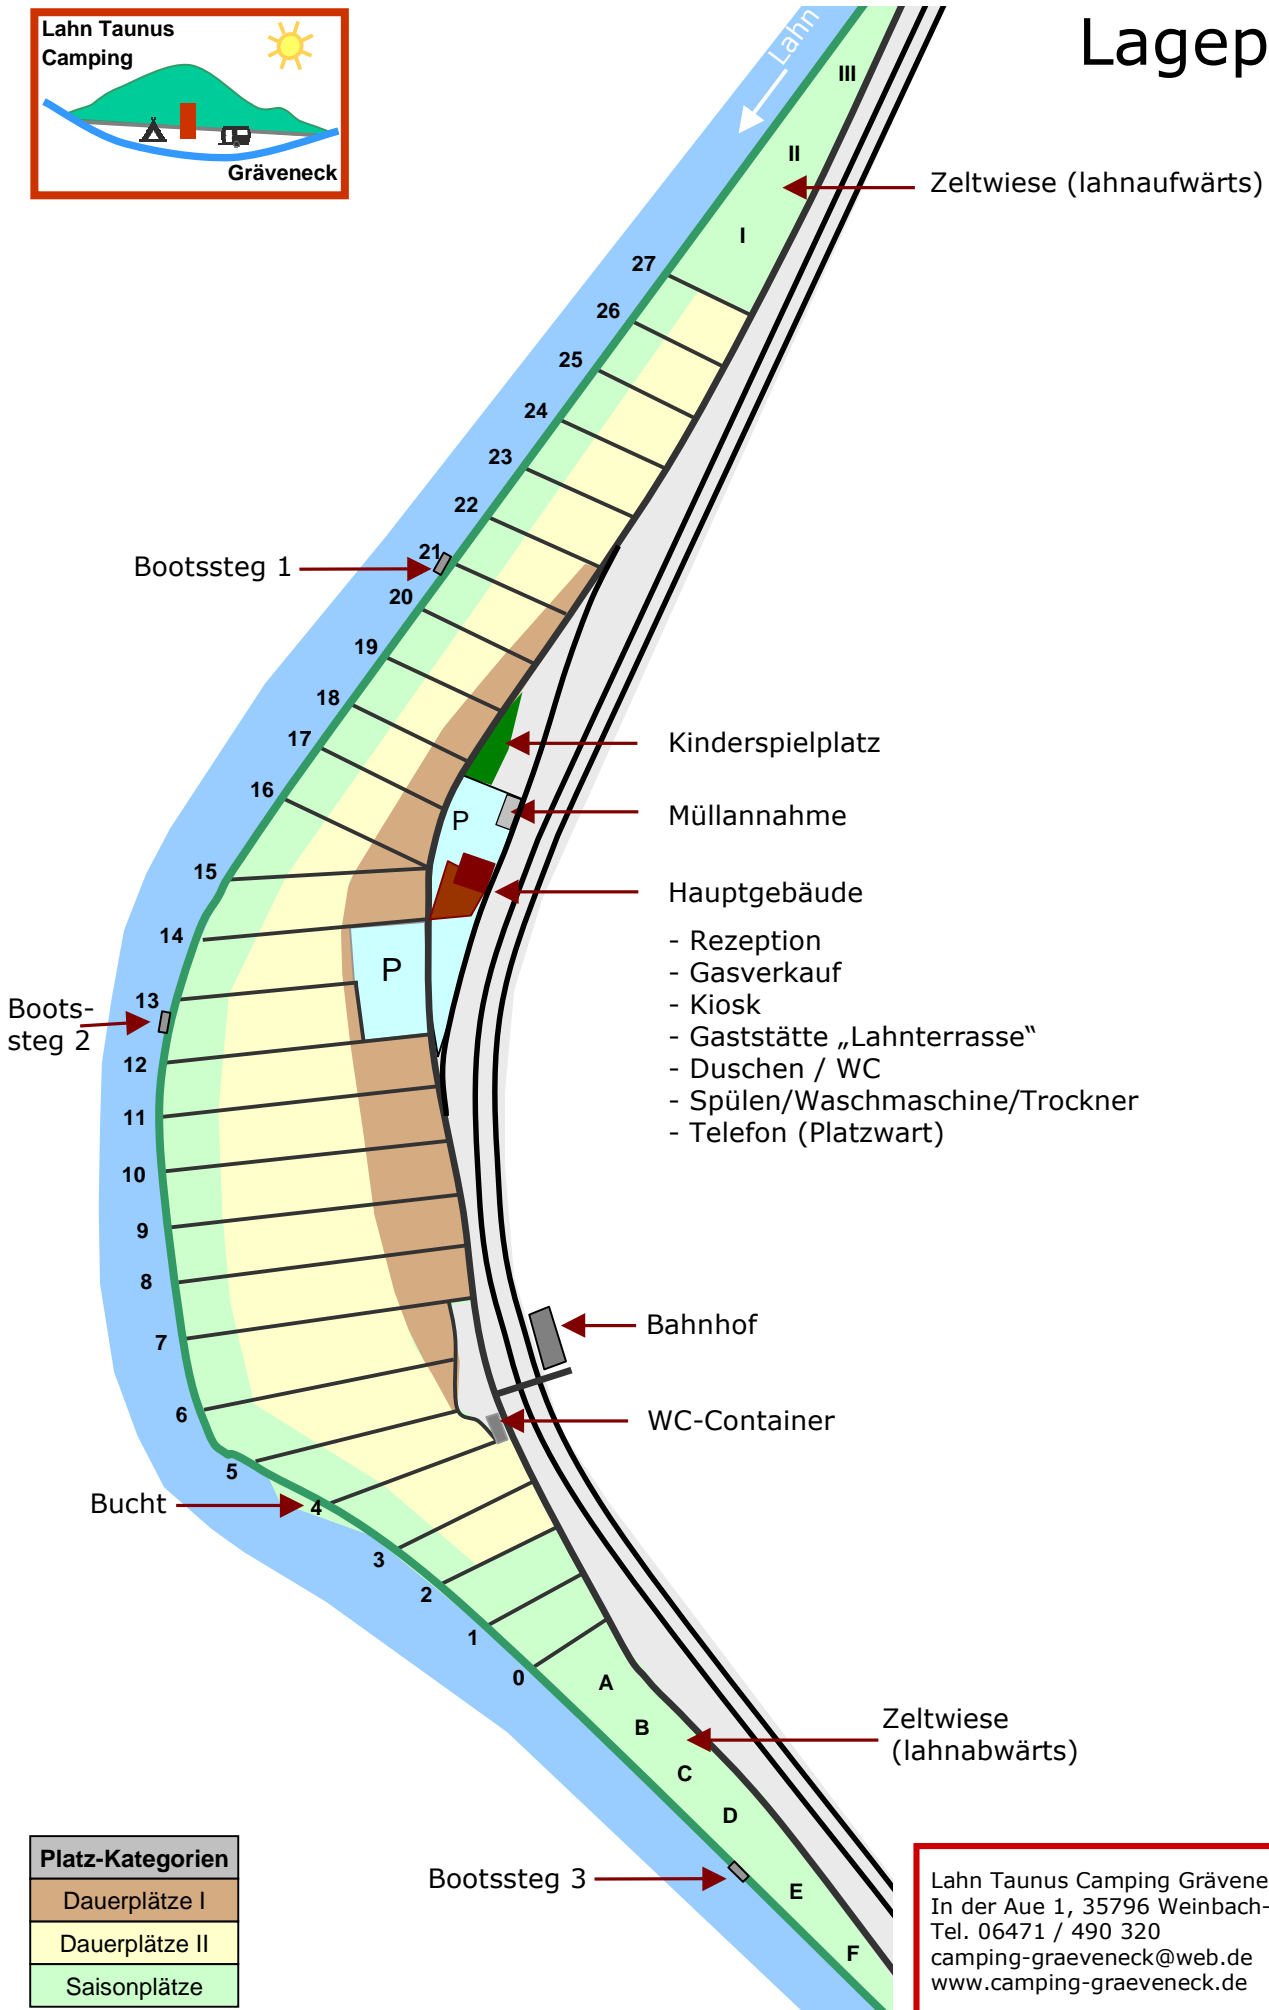

Lageplan

Platz-Kategorien
Dauerplätze I
Dauerplätze II
Saisonplätze

Lahn Taunus Camping Gräveneck GmbH
 In der Aue 1, 35796 Weinbach-Gräveneck
 Tel. 06471 / 490 320
 camping-graevenceck@web.de
 www.camping-graevenceck.de